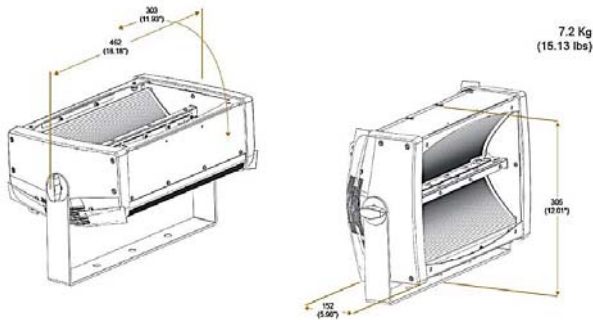

STORMY (ストーミー)

STORMY - DMX Channel

CHANNEL	CHANNEL MODE	
	STANDARD	EXTENDED
1	INTENSITY	INTENSITY
2	DURATION	DURATION
3	RATE	RATE
4	-	MACRO
5	-	SPEED
6	-	OFFSET

STORMY CC - DMX Channel

CHANNEL	CHANNEL MODE		
	STANDARD	EXTENDED	INDEPENDENT
1	RED	RED	RED
2	GREEN	GREEN	DURATION
3	BLUE	BLUE	RATE
4	WHITE	WHITE	GREEN
5	INTENSITY	INTENSITY	DURATION
6	DURATION	DURATION	RATE
7	RATE	RATE	BLUE
8	-	MACRO	DURATION
9	-	SPEED	RATE
10	-	OFFSET	WHITE
11	-	-	DURATION
12	-	-	RATE
13	-	-	INTENSITY
14	-	-	MASK

ブラケットは360°調整可能