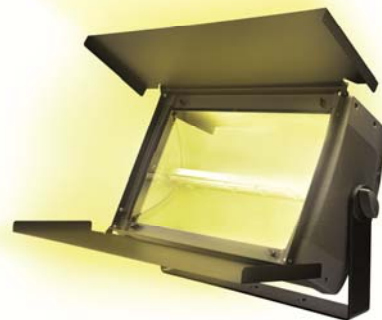

STORMY CC (オプション バードア 装着)